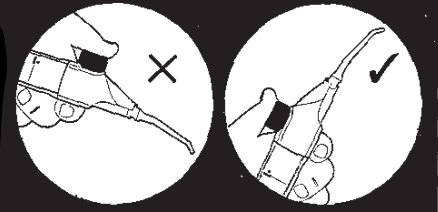

Plnenie dentálneho vodného prúdu Power Floss®

1. Držte dentálnu vodnú trysku Power Floss® vzpriamene, jemne otočte počítadlo zásobníka -v smere hodinových ručičiek a oddelene od telesa čerpadla.
2. Naplňte nádržku po rysku maximálneho naplnenia alebo pod ňu buď vodou alebo ústnu vodu podľa vášho výberu.
Poznámka: Používajte len ústnu vodu s rovnakou konzistenciou ako voda.
3. Znova pripojte teleso čerpadla vložением do zásobníka a jemným otočením v smere hodinových ručičiek zaistíte na mieste.

Používanie Power Floss®

1. Umiestnite svoj palec, ako je znázornené na obr.1 (pozri vyššie), na tlačidlo.
2. Počas používania držte Power Floss® vo vzpriamenej polohe, aby ste zabezpečili stály prúd vody.
3. Stlačte tlačidlo niekoľkokrát, kým tekutina netečie v stálom prúde. Rýchlosť a objem prúdu môžete upraviť zmenou sily, ktorú aplikujete na tlačidlo. Pre dosiahnutie najlepších výsledkov experimentujte s použitím rôzneho tlaku a uhlu Power Floss® pri pohybe v ústach.

Obr. 1

! Pri používaní Power Floss® nenakláňajte cez horizontálnu líniu, voda bude vytekať zo štrbín pod nádržkou.

4. Na čistenie medzizubných priestorov umiestnite trysku proti zubom pri línií ďasien, zatvorte ústa okolo trysky a stlačte tlačidlo. Na dosiahnutie optimálnych výsledkov používajte na prednú aj zadnú časť zubov a pokračujte tak dlho ako potrebujete.
5. Na čistenie mostíkov, strojčekov, implantátov a iných objektov umiestnite trysku pod mostík alebo objekt a stlačte tlačidlo. Pre dosiahnutie najlepších výsledkov aplikujte na každé miesto z viac ako jedného uhla, kedykoľvek je to možné.