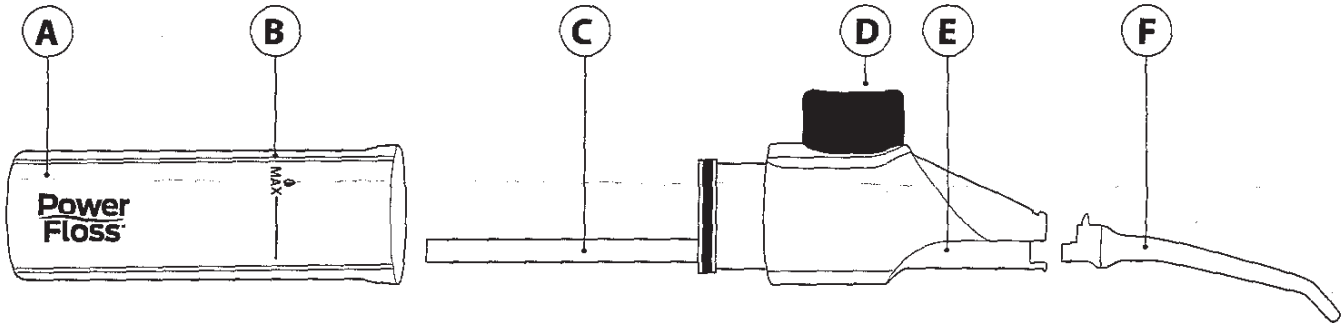

Power Floss®

DENTAL WATER JET

- A: Nádržka
- B: Maximálna úroveň naplnenia
- C: Trubicica
- D: Tlačidlo
- E: Teleso čerpadla
- F: Tryska

Pripravte si Power Floss® Dental Water Jet

Dôležité: Pred použitím Power Floss® Dental Water Jet, odpojte nádržku a ponorte teleso čerpadla, trubicu a trysku úplne do vody. Stlačte tlačidlo aspoň na 60 sekúnd, kým začína bublať. Potom zdvihnite koniec trysky nad vodou a stlačte tlačidlo, aby ste sa uistili, že jednotka funguje správne a má stabilný prúd vody.

Plnenie dentálneho vodného prúdu Power Floss®

1. Držte dentálnu vodnú trysku Power Floss® vzpriamene, jemne otočte počítadlo zásobníka -v smere hodinových ručičiek a oddelene od telesa čerpadla.
2. Naplňte nádržku po rysku maximálneho naplnenia alebo pod ňu buď vodou alebo ústnu vodu podľa vášho výberu.
Poznámka: Používajte len ústnu vodu s rovnakou konzistenciou ako voda.
3. Znova pripojte teleso čerpadla vložением do zásobníka a jemným otočením v smere hodinových ručičiek zaistíte na mieste.

Používanie Power Floss®

1. Umiestnite svoj palec, ako je znázornené na obr.1 (pozri vyššie), na tlačidlo.
2. Počas používania držte Power Floss® vo vzpriamenej polohe, aby ste zabezpečili stály prúd vody.
3. Stlačte tlačidlo niekoľkokrát, kým tekutina netečie v stálom prúde. Rýchlosť a objem prúdu môžete upraviť zmenou sily, ktorú aplikujete na tlačidlo. Pre dosiahnutie najlepších výsledkov experimentujte s použitím rôzneho tlaku a uhlu Power Floss® pri pohybe v ústach.